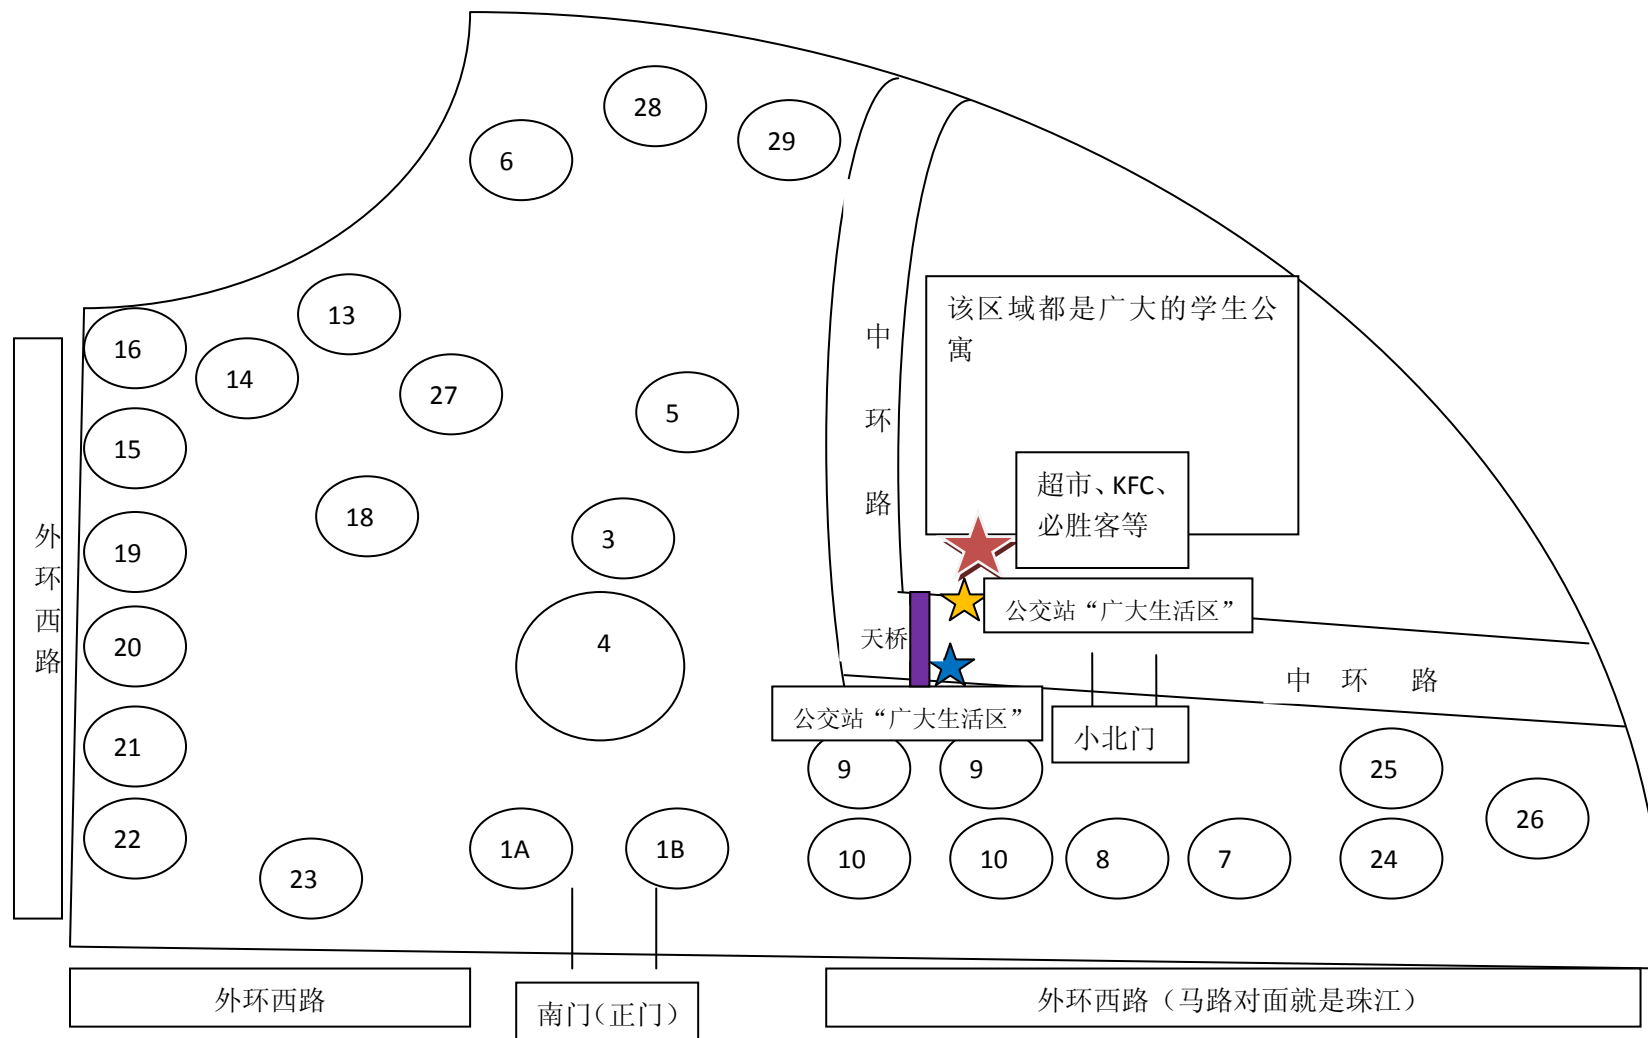

## 3、公交

“大学城南”地铁站下后在 D 口出，门口就有公交站，

可做“382 路”或者“大学城 1 路”经过 5 个公交站到“广大生活区”站（★）下，过天桥后即可看到广大文俊楼等。

大家如果在广大附近找不到住房，可在 4 号线沿途各站找寻（靠近市区方向，不要往金州方向找），大家早晨可乘地铁换乘公交也可到广大。我会把广州地

铁图一起发给大家。

“382 路” 票价 1 元

“大学城 1 路” 票价 4 元

#### 4、用餐

在这个“广大生活区”站处有一个大型超市、KFC、必胜客等，大家可前往就餐。下图用  标注的地方

广大简略图（只是示意图，绝对位置不一定准确）

1A\B:行政楼

4: 图书馆

5: 体育馆

6: 中心运动场

7: 演艺中心